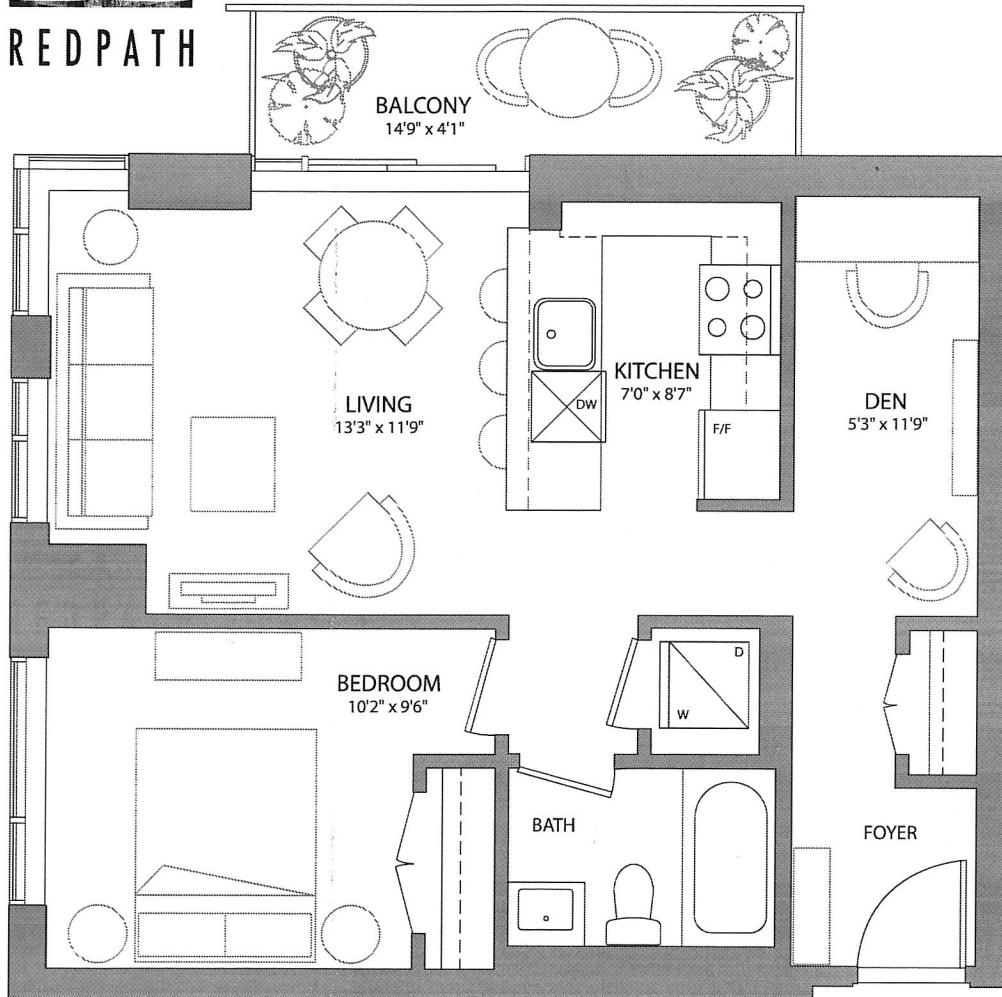

ONE BEDROOM + DEN

REDPATH

**SUITE 622 - ONE BEDROOM + DEN**

THE BENVENUTO GROUP